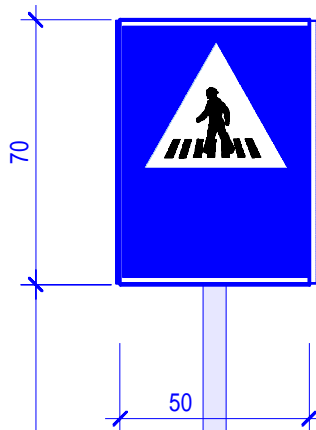

**Normalien: Signalisation und Beleuchtung**

**Inselpfosten unbeleuchtet**

Querschnitt 1:20

**Normal: 241.404**

25.03.2013 / GSE / LIE

Kunststoff-Inselpfosten  
mit Signalträger  
(Signal 4.11)

Kunststoff-Inselpfosten  
mit Signalträger  
(Signal 2.34)

Kunststoff-Inselpfosten  
ohne Signal

**Hauptanwendung: - Leitinseln**