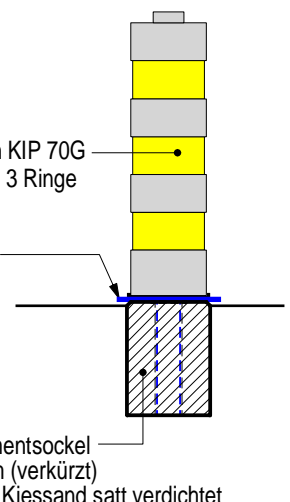

**Normalien: Signalisation und Beleuchtung**

**Inselpfosten unbeleuchtet**

Querschnitt 1:20

**Normal: 241.404**

25.03.2013 / GSE / LIE

Kunststoff-Inselpfosten  
mit Signalträger  
(Signal 4.11)

Kunststoff-Inselpfosten  
mit Signalträger  
(Signal 2.34)

Kunststoff-Inselpfosten  
ohne Signal

**Hauptanwendung: - Leitinseln**