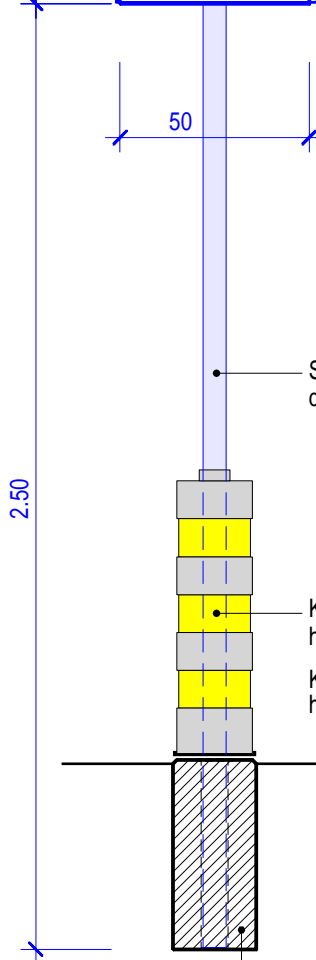

**Normalien: Signalisation und Beleuchtung**

**Inselpfosten unbeleuchtet**

Querschnitt 1:20

**Normal: 241.404**

25.03.2013 / GSE / LIE

Kunststoff-Inselpfosten  
mit Signalträger  
(Signal 4.11)

Kunststoff-Inselpfosten  
mit Signalträger  
(Signal 2.34)

Kunststoff-Inselpfosten  
ohne Signal

**Hauptanwendung: - Leitinseln**