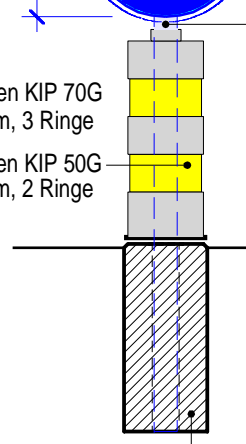

**Normalien: Signalisation und Beleuchtung**

**Inselpfosten unbeleuchtet**

Querschnitt 1:20

**Normal: 241.404**

25.03.2013 / GSE / LIE

Kunststoff-Inselpfosten  
mit Signalträger  
(Signal 4.11)

Kunststoff-Inselpfosten  
mit Signalträger  
(Signal 2.34)

Kunststoff-Inselpfosten  
ohne Signal

**Hauptanwendung: - Leitinseln**